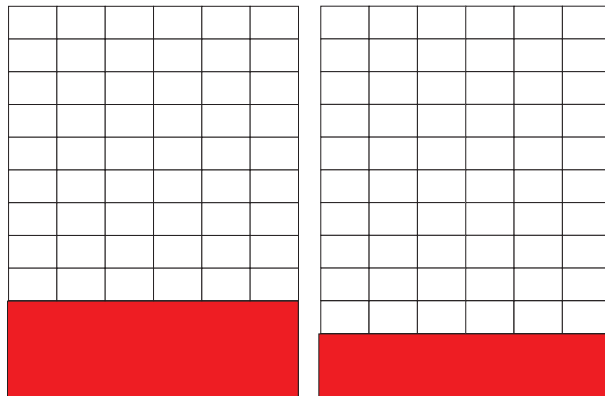

REKLAAMI HINNAKIRI

Reklaamipinnad esilehel

suurus	1/4 lk	1/6 lk
mõõtmed	290 x 92 mm	290 x 60 mm
Hind	250 €	200 €

Reklaamipinnad sisekülgedel

suurus 1 lk
mõõt 290 x 378

1/2 lk
290 x 187
143 x 378

1/3 lk
290 x 123
94 x 378
192 x 187

1/4 lk
290 x 92
143 x 187

1/6 lk
290 x 60
94 x 187
192 x 92
143 x 123

Hind 690 €

370 €

250 €

190 €

130 €

suurus 1/8 lk
mõõt 143 x 92
94 x 123

1/12 lk
290 x 28
94 x 92
143 x 60

1/18 lk
94 x 60

1/24 lk
143 x 28
44 x 92

1/36 lk
94 x 28
44 x 60

Hind 100 €

70 €

45 €

40 €