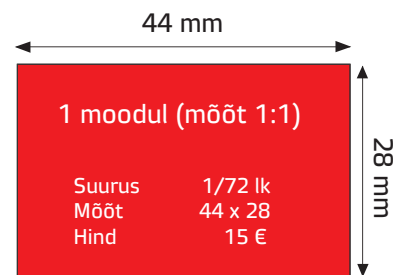

REKLAAMI HINNAKIRI

Reklaamipinnad esilehel

suurus	1/4 lk	1/6 lk
mõõtmed	290 x 92 mm	290 x 60 mm
Hind	250 €	200 €

Reklaamipinnad sisekülgedel

suurus 1 lk
mõõt 290 x 378

1/2 lk
290 x 187
143 x 378

1/3 lk
290 x 123
94 x 378
192 x 187

1/4 lk
290 x 92
143 x 187

1/6 lk
290 x 60
94 x 187
192 x 92
143 x 123

Hind 690 €

370 €

250 €

190 €

130 €

suurus 1/8 lk
mõõt 143 x 92
94 x 123

1/12 lk
290 x 28
94 x 92
143 x 60

1/18 lk
94 x 60

1/24 lk
143 x 28
44 x 92

1/36 lk
94 x 28
44 x 60

Hind 100 €

70 €

45 €

40 €